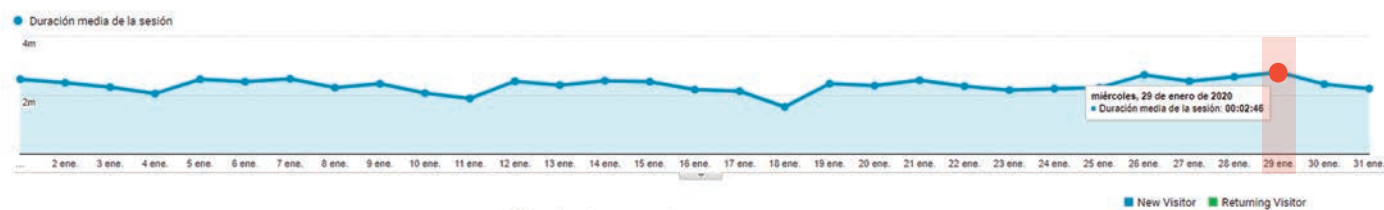

Páginas más visitadas

Las 10 páginas más vistas del sitio

Página	Cantidad de vistas
Costos Mano de Obra	52.782
Portada Mobile	3.377
Consultoría Técnica	1.504
Revista	1.130
Edición 161 Enero 2020 Revista Electro Instalador	852
Revista Mobile	829
Los errores más preocupantes en instalaciones de Puesta a Tierra...	502
Instalaciones más eficientes con el Módulo Temporizador de Teclastar...	450
Revista Electro Instalador	442
Sante Fe: una adolescente murió tras recibir una descarga eléctrica...	381

Día de la semana con más visitas

Día	Cantidad de usuarios
Jueves 23 de Enero	3.186

Desde donde nos visitan

Cantidad de páginas vistas desde cada fuente

Fuente	Cantidad de vistas a páginas
Google (buscador)	29.921
Directos	14.376
Facebook (movil)	1.796
Facebook	253
Mailling	373
Notificaciones Push	152
Bing (buscador)	98
Yahoo (buscador)	86

Duración de las visitas

Duración promedio de los usuarios

Promedio de tiempo en la página

02 minutos 20 segundos

Tiempo máximo en la página

■ 02 minutos 46 segundos

Número de páginas vistas

74.741 páginas